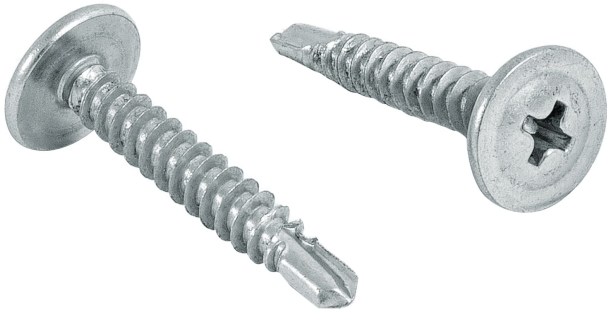

## BOLSA CON 100 PIJAS CABEZA CRUZ, PUNTA DE BROCA 1", FIERO

**FIERO**

CÓDIGO: **44647**

CLAVE: **PIBR-1C**

### CARACTERÍSTICAS

- Fabricadas en acero con recubrimiento galvanizado
- La punta autoperforante elimina la necesidad de un orificio piloto
- Para fijación y sujeción

### ESPECIFICACIONES

Número	8
Largo	1" (25 mm)
Espesor máximo de barrenado recomendado	3 mm
Velocidad recomendada	1,800 - 2,500 rpm
Piezas por bolsa	100
Empaque individual	Bolsa
Inner	6
Master	72
Pallet	3456