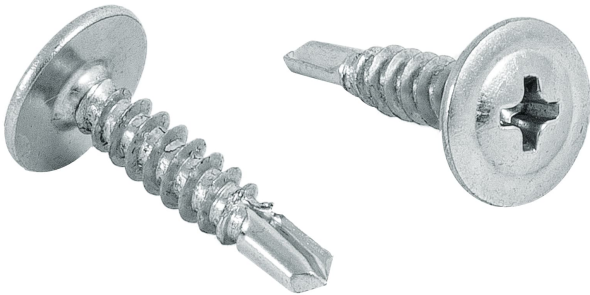

**BOLSA CON 100 PIJAS CABEZA CRUZ,  
PUNTA DE BROCA 3/4", FIERO**

**FIERO**

CÓDIGO: **44646**

CLAVE: **PIBR-3/4C**

**CARACTERÍSTICAS**

- Fabricadas en acero con recubrimiento galvanizado
- La punta autoperforante elimina la necesidad de un orificio piloto
- Para fijación y sujeción

**NORMA**

- Garantizado contra defectos de fabricación o mano de obra. La garantía se puede hacer válida con cualquier distribuidor de TRUPER

**ESPECIFICACIONES**

<b>Número</b>	8
<b>Largo</b>	3/4" (19 mm)
<b>Espesor máximo de barrenado recomendado</b>	3 mm
<b>Velocidad recomendada</b>	1,800 - 2,500 rpm
<b>Piezas por bolsa</b>	100
<b>Empaque individual</b>	Bolsa
<b>Inner</b>	6
<b>Master</b>	72
<b>Pallet</b>	3456